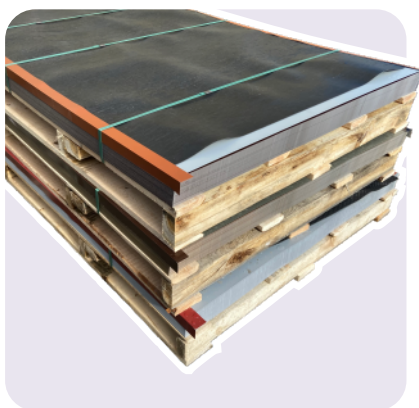

ПЛОСКИЙ ЛИСТ И ШТРИПС

Упаковка для плоского листа
Под заказ

0023598

Длина до 3,5 метров

до 200 штук

- Поддон (подбирается из стандартного ряда)
- Пленка Изоком (под заказ)
- Стяжка ПЭТ
- Защитный уголок

ПЛОСКИЙ ЛИСТ И ШТРИПС